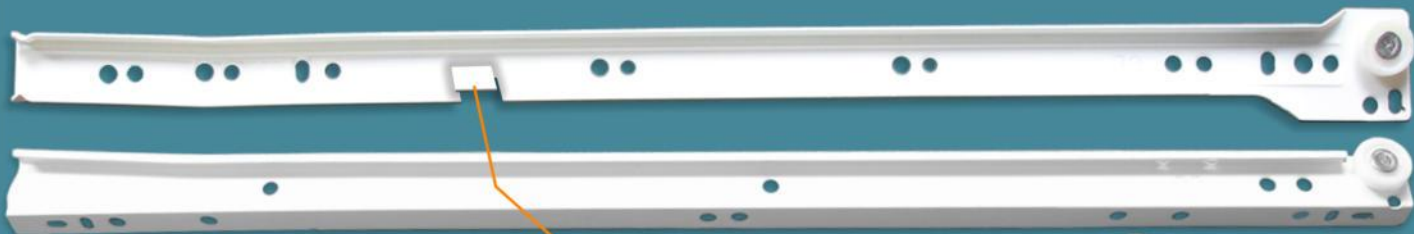

## Rieles de Exension (Telescopicas)

80180	35cm 14"	80179	45cm 18"	80182	55cm 22"
80181	40cm 16"		50cm 20"		

INCLUYE

MARCA

FCS

Ruedas ABS

1,2mm  
Grosor

Diseño  
Estable

## Rieles para cajon de montaje inferior

80281	30cm 12"	80279	45cm 18"	80246	55cm 22"
80282	35cm 14"	80283	50cm 20"	80248	60cm 24"
80280	40cm 16"				

Blanco  
Cafe  
Negro

INCLUYE

MARCA

FCS