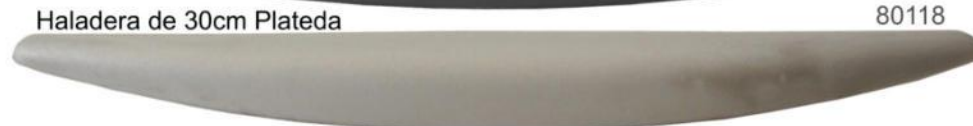

# HERRAJES DE VPO

Nivelador Esfera  
80127  
3/8"

Nivelador Campana  
80121  
3/8"

Platillo  
80123  
3/8"

Buje  
80143  
3/8"

Nivelador Mini Esfera  
80128  
3/8"

Nivelador Mini Campana  
80122  
3/8"

Mini Platillo  
80124  
3/8"

Porta U  
80148 16  
80149 19  
80150 25

Porta mariposa

Buje Plastico  
80130  
1/4"

Resbalon Negra  
80119  
15mm

Resbalon Cafe  
80120  
15mm

Resbalon en L  
80131

Porta plano  
80170  
3/8"

Haladera de 30cm Negra

80116

Haladera de 30cm Plateda

80118

Haladera de 20cm Negra

80115

Haladera de 20cm Plateda

80117

Tope Cerradura  
Silicone