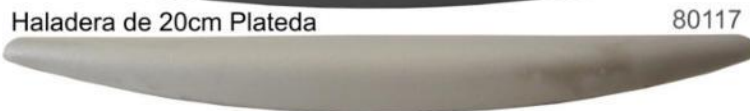

80116

Haladera de 30cm Plateda

80118

Haladera de 20cm Negra

80115

Haladera de 20cm Plateda

80117

Tope Cerradura  
Silicone

81157

Tope Silicona

80375

80139 Haladera Concha

80112  
Pasa Cables Negro

80113  
Pasa Cables Plateado

Tapas para Tornillo

Almendra  
80138