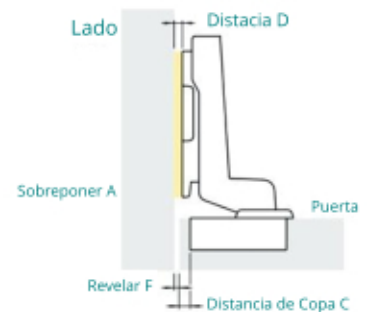

Bisagras Ocultos

Bisagra Recta
(0mm acodamiento)

Bisagra Semi Codo
(9.5mm acodamiento)

Bisagra Codo
(16mm acodamiento)

BI070 (35mm) Recta

BI069 (35mm) Semi Codo

BI005 (35mm) CODO

Mini Bisagras Ocultas

BI036 Mini Recta (26mm)

BI045 Mini Semi Codo (26mm)

Marcas Disponibles

Producto con GARANTÍA ✓

Bisagras Ocultos con Freno

Bisagra Recta
(0mm acodamiento)

Bisagra Semi Codo
(9.5mm acodamiento)

Bisagra Codo
(16mm acodamiento)

(35mm) Recta Con Freno

(35mm) Semi Codo Con Freno

Marcas Disponibles