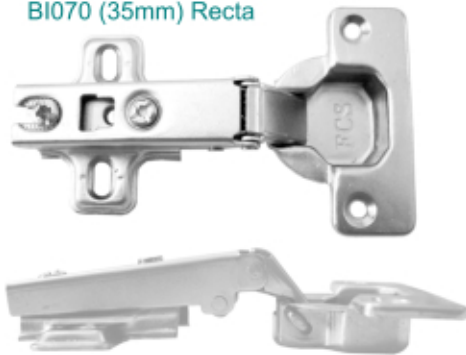

Bisagras Ocultos

Bisagra Recta
(0mm acodamiento)

Bisagra Semi Codo
(9.5mm acodamiento)

Bisagra Codo
(16mm acodamiento)

BI070 (35mm) Recta

BI069 (35mm) Semi Codo

BI005 (35mm) CODO

Mini Bisagras Ocultas

BI036 Mini Recta (26mm)

BI045 Mini Semi Codo (26mm)

Marcas Disponibles

Producto con GARANTÍA ✓

Bisagras Ocultos con Freno

Bisagra Recta
(0mm acodamiento)

Bisagra Semi Codo
(9.5mm acodamiento)

Bisagra Codo
(16mm acodamiento)

(35mm) Recta Con Freno

(35mm) Semi Codo Con Freno

Marcas Disponibles