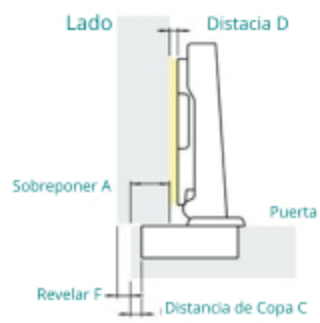

Bisagras Ocultos

Bisagra Recta
(0mm acodamiento)

Bisagra Semi Codo
(9.5mm acodamiento)

Bisagra Codo
(16mm acodamiento)

BI070 (35mm) Recta

BI069 (35mm) Semi Codo

BI005 (35mm) CODO

Mini Bisagras Ocultas

BI036 Mini Recta (26mm)

BI045 Mini Semi Codo (26mm)

Marcas Disponibles

Producto con GARANTÍA ✓

Bisagras Ocultos con Freno

Bisagra Recta
(0mm acodamiento)

Bisagra Semi Codo
(9.5mm acodamiento)

Bisagra Codo
(16mm acodamiento)

(35mm) Recta Con Freno

(35mm) Semi Codo Con Freno

Marcas Disponibles