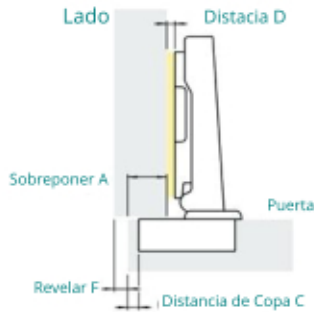

Bisagras Ocultos

Bisagra Recta
(0mm acodamiento)

Bisagra Semi Codo
(9.5mm acodamiento)

Bisagra Codo
(16mm acodamiento)

BI070 (35mm) Recta

BI069 (35mm) Semi Codo

BI005 (35mm) CODO

Mini Bisagras Ocultas

BI036 Mini Recta (26mm)

BI045 Mini Semi Codo (26mm)

Marcas Disponibles

Producto con GARANTÍA ✓

Bisagras Ocultos con Freno

Bisagra Recta
(0mm acodamiento)

Bisagra Semi Codo
(9.5mm acodamiento)

Bisagra Codo
(16mm acodamiento)

(35mm) Recta Con Freno

(35mm) Semi Codo Con Freno

Marcas Disponibles