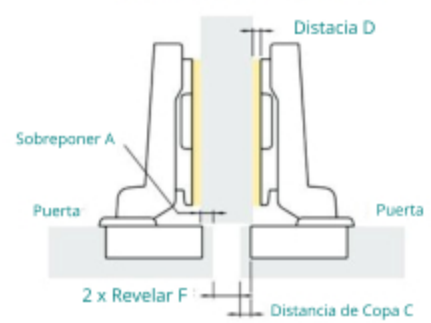

Bisagras Ocultos

Bisagra Recta
(0mm acodamiento)

Bisagra Semi Codo
(9.5mm acodamiento)

Bisagra Codo
(16mm acodamiento)

BI070 (35mm) Recta

BI069 (35mm) Semi Codo

BI005 (35mm) CODO

Mini Bisagras Ocultas

BI036 Mini Recta (26mm)

BI045 Mini Semi Codo (26mm)

Marcas Disponibles

Producto con GARANTÍA ✓

Bisagras Ocultos con Freno

Bisagra Recta
(0mm acodamiento)

Bisagra Semi Codo
(9.5mm acodamiento)

Bisagra Codo
(16mm acodamiento)

(35mm) Recta Con Freno

(35mm) Semi Codo Con Freno

Marcas Disponibles