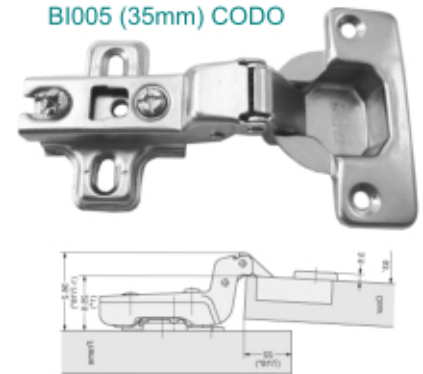

Bisagras Ocultos

Bisagra Recta
(0mm acodamiento)

Bisagra Semi Codo
(9.5mm acodamiento)

Bisagra Codo
(16mm acodamiento)

BI070 (35mm) Recta

BI069 (35mm) Semi Codo

BI005 (35mm) CODO

Mini Bisagras Ocultas

BI036 Mini Recta (26mm)

BI045 Mini Semi Codo (26mm)

Marcas Disponibles

Producto con GARANTÍA ✓

Bisagras Ocultos con Freno

Bisagra Recta
(0mm acodamiento)

Bisagra Semi Codo
(9.5mm acodamiento)

Bisagra Codo
(16mm acodamiento)

(35mm) Recta Con Freno

(35mm) Semi Codo Con Freno

Marcas Disponibles