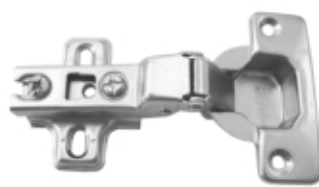

Bisagras Ocultos

Bisagra Recta
(0mm acodamiento)

Bisagra Semi Codo
(9.5mm acodamiento)

Bisagra Codo
(16mm acodamiento)

BI070 (35mm) Recta

BI069 (35mm) Semi Codo

BI005 (35mm) CODO

Mini Bisagras Ocultas

BI036 Mini Recta (26mm)

BI045 Mini Semi Codo (26mm)

Marcas Disponibles

Producto con GARANTÍA ✓

Bisagras Ocultos con Freno

Bisagra Recta
(0mm acodamiento)

Bisagra Semi Codo
(9.5mm acodamiento)

Bisagra Codo
(16mm acodamiento)

(35mm) Recta Con Freno

(35mm) Semi Codo Con Freno

Marcas Disponibles